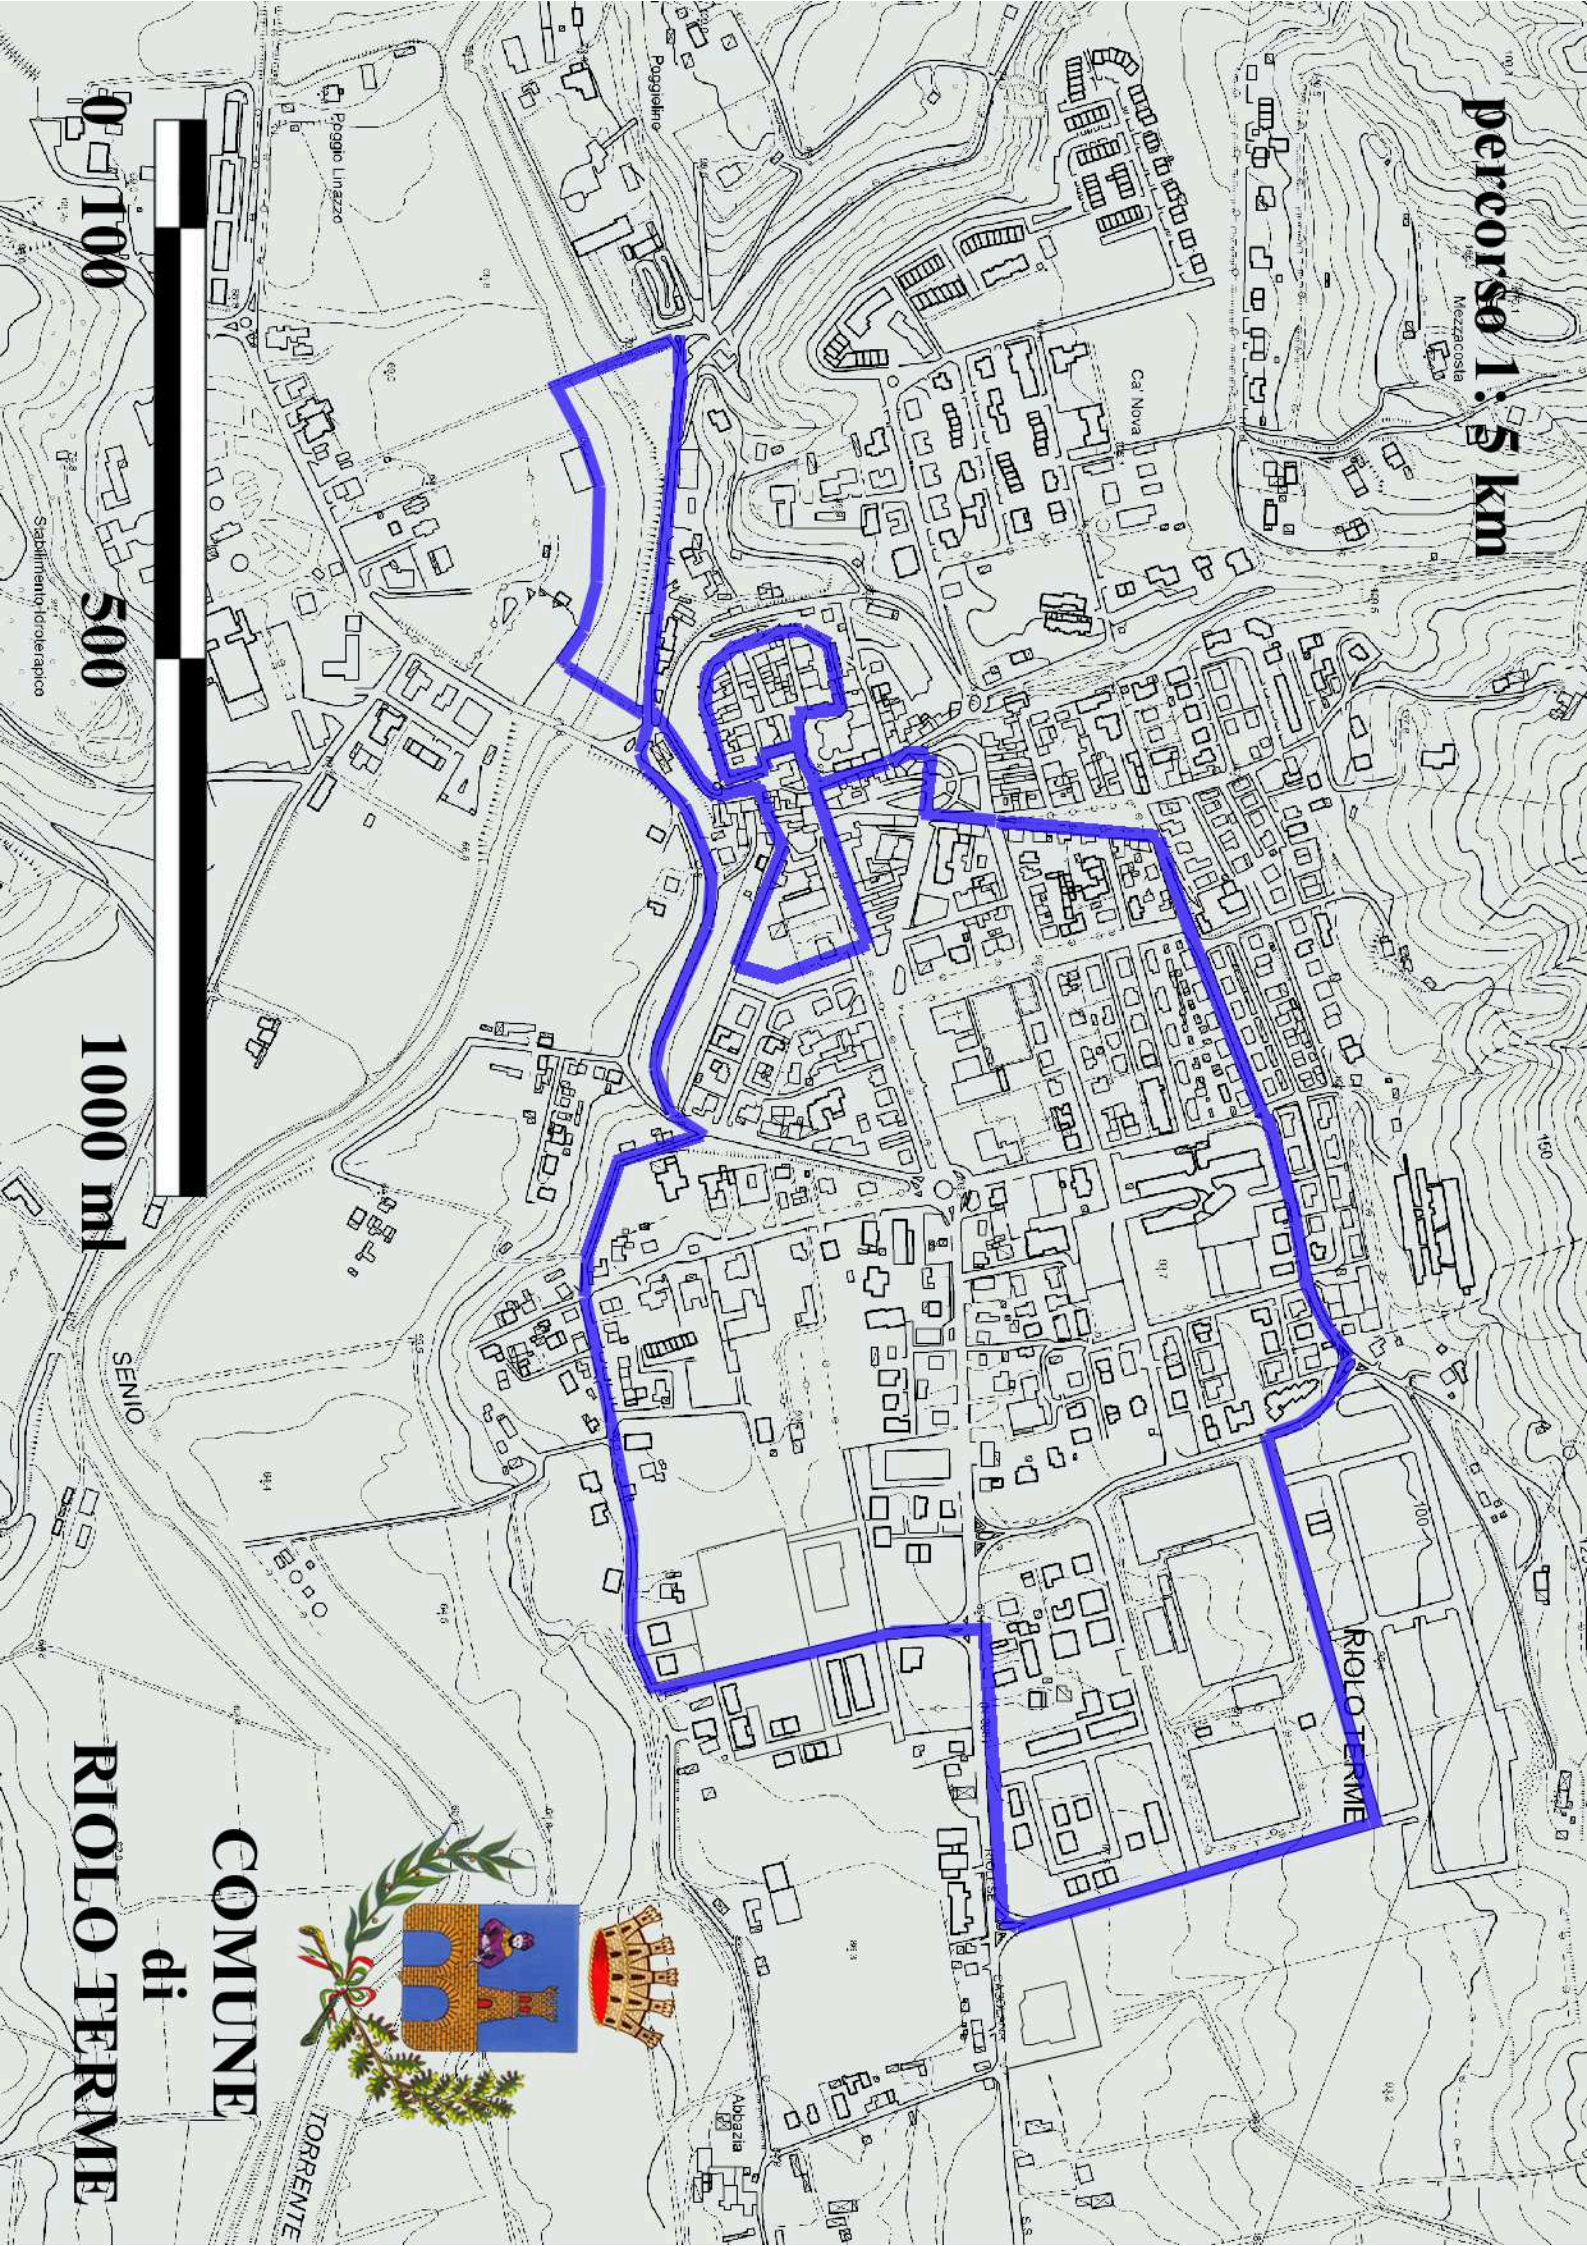

percorso 1: 5 km

0-100

500

1000 ml

COMUNE
di
RIO TERME